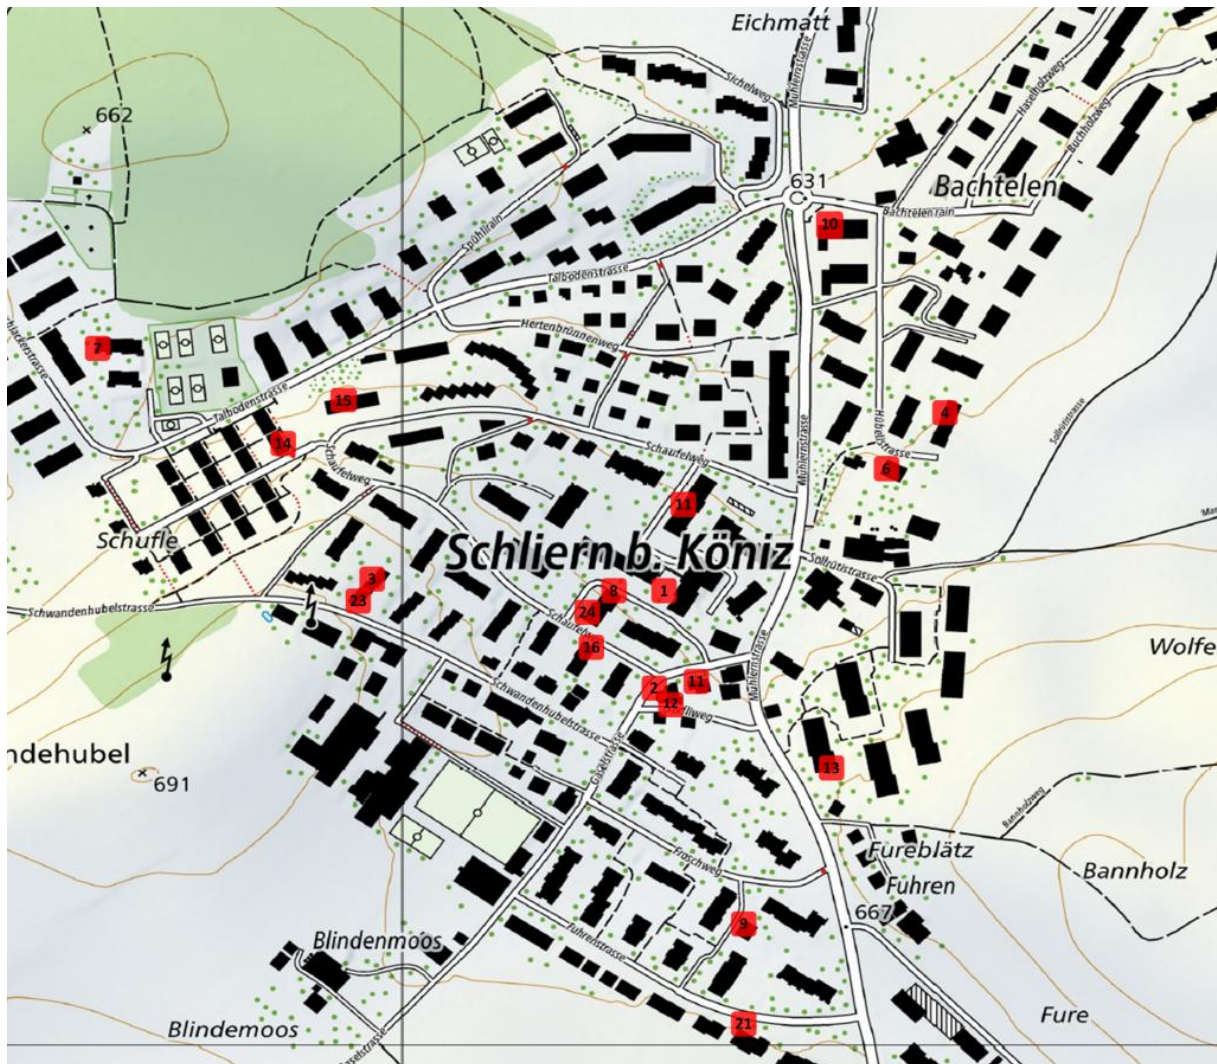

Adventsfenster Schliern 2025

Seit über zehn Jahren wird in Schliern ab dem 1. Dezember täglich ein neues Adventsfenster beleuchtet. Sie erstrahlen bis am 24. Dezember jeweils von 17 bis 21 Uhr.

Alle sind herzlich eingeladen, sich auf einen Rundgang zu begeben und hier & da einen Umtrunk zu geniessen.

Die Fotos der Adventsfenster werden laufend auf www.facebook.com/schliern aufgeschaltet.

<p>1 Ortsverein Schliern Zentrumsplatz Eröffnung mit Tannenbaum</p>	<p>2 Restaurant Dörfli Dörfliweg 8</p>	<p>3 Schwandenhubelstr.40 Umtrunk 18:00-19:00</p>	<p>4 Hübelistrasse 39</p>
<p>5 </p>	<p>6 Hübelistrasse 36 Apéro 17:00-19:00</p>	<p>7 Talbodenstr. 86 Umtrunk 17:00-19:00</p>	<p>8 Schaufelweg 111</p>
<p>9 Kindergarten Fröschi Froschweg 24</p>	<p>10 Bachtelenrain 2</p>	<p>11 Gaselstrasse 5</p>	<p>12 Chübeliclub Schliern beim Rest. Dörfli Apéro 18:00 - 19:30</p>
<p>13 Sollrütistrasse 26 Umtrunk im Garten 17:00-19:00</p>	<p>14 Talbodenstr. 73 Apéro 17:00 - 18:00</p>	<p>15 Schaufelweg 58</p>	<p>16 Schaufelweg 114 Umtrunk 17:30 - 19:00</p>
<p>17 Schaufelweg 11</p>	<p>18 </p>	<p>19 </p>	<p>20 </p>
<p>21 Bachtelenrain 2</p>	<p>22 </p>	<p>23 Schwandenhubelstr. 36 Umtrunk 17:00-19:00</p>	<p>24 Schaufelweg 109</p>

Lageplan der Adventsfenster 2025

Weniger Abfall beim Umtrunk: bitte eigene Tasse mitnehmen. Danke!